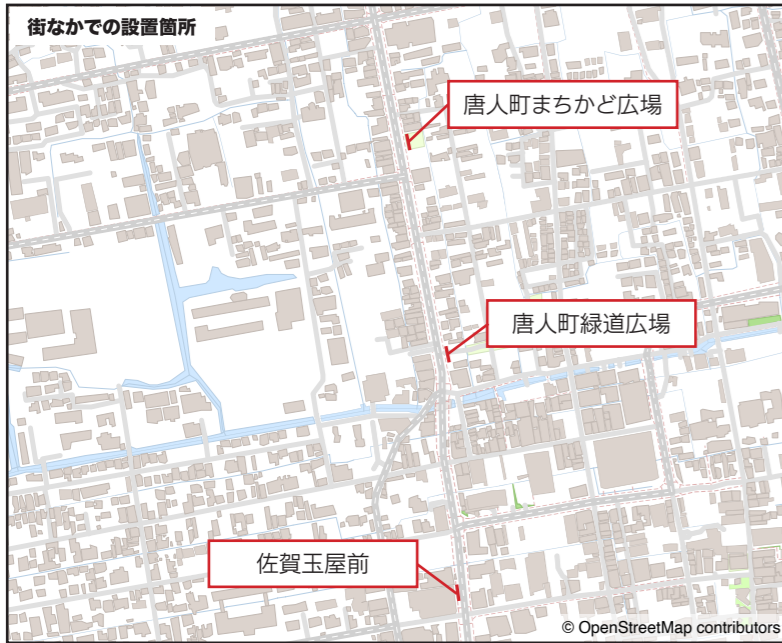

# 佐賀駅バスセンター3面 + 街なか3面 (連動)

サイズ：75インチ(縦型) + 55インチ(縦型)

佐賀駅バスセンターのサインエージと中心市街地のサインエージを一体的に使えます。利用者層の異なる場所で、幅広くPRが可能です。