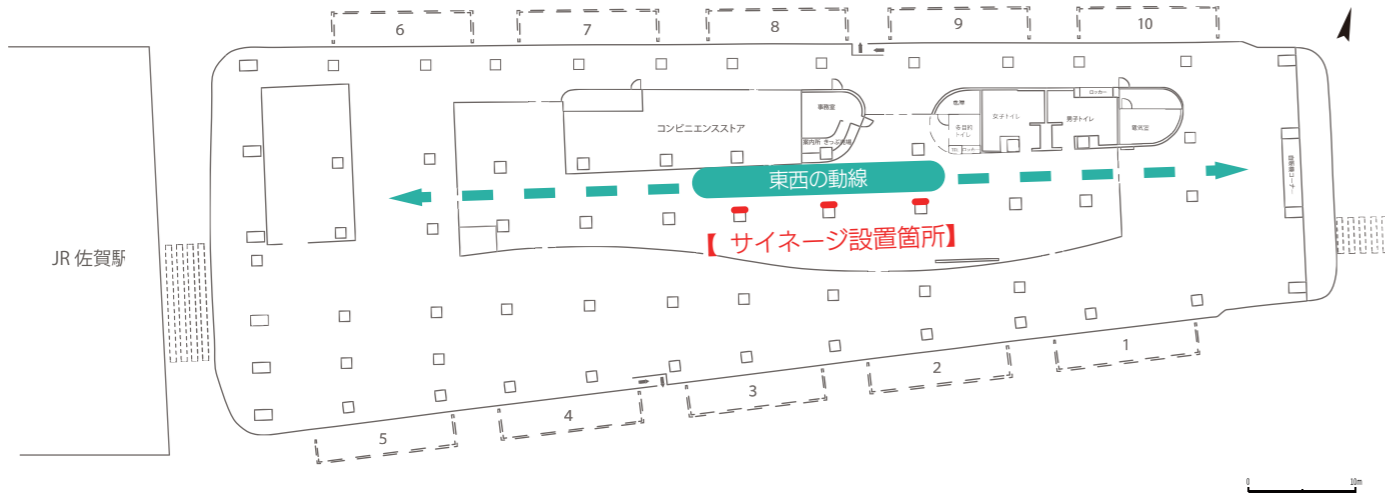

# 佐賀駅バスセンター デジタルサイネージ3面

サイズ：75インチ(縦型)

JR佐賀駅に隣接した佐賀駅バスセンターの待合室に75インチ(縦型)デジタルサイネージを設置。1日の利用者数は約1万人。通勤や通学のほか、SAGAアリーナの開業に伴い、アリーナ訪問客や旅行者など多くの方が利用しています。デジタルサイネージを通路に3面設置し、連続的に情報を配信することで、混雑時に移動しながらも映像コンテンツの内容が視認できるようになっています。

# 佐賀市街なか デジタルサイネージ3面

サイズ：55インチ(縦型)

佐賀市の中心市街地に55インチ(縦型)サイネージ3面を設置。シンボルロードである中央大通り沿いに設置しており、1日の通行量は約1千人。

通勤、通学のほか、街なかでのイベント会場となったり、買い物客で多くの人々が賑わう場所に設置しています。

# 佐賀駅バスセンター3面 + 街なか3面 (連動)

サイズ：75インチ(縦型) + 55インチ(縦型)

佐賀駅バスセンターのサインエージと中心市街地のサインエージを一体的に使えます。利用者層の異なる場所で、幅広くPRが可能です。