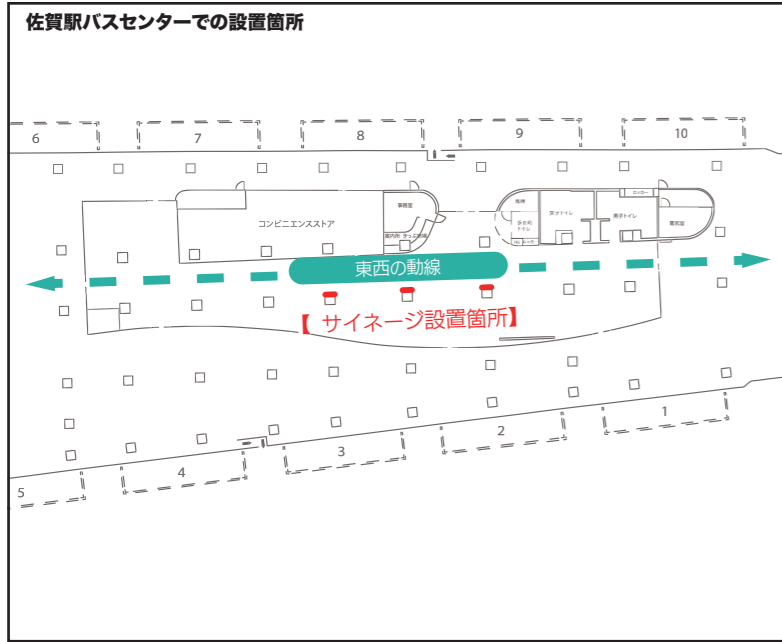

# 佐賀駅バスセンター3面 + 街なか3面 (連動)

サイズ：75インチ(縦型) + 55インチ(縦型)

佐賀駅バスセンターのサインエージと中心市街地のサインエージを一体的に使えます。利用者層の異なる場所で、幅広くPRが可能です。