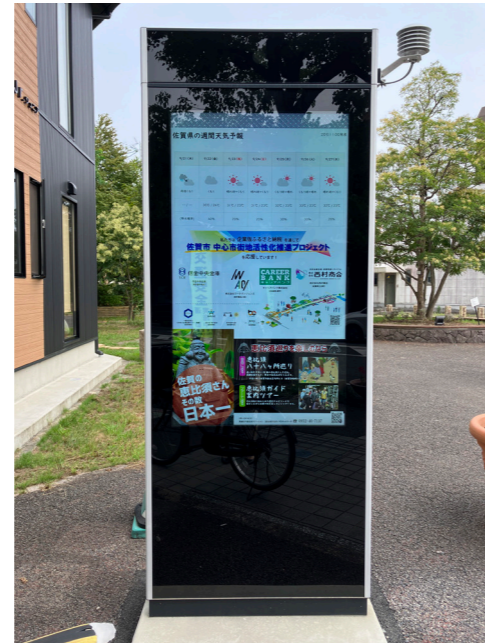

# 佐賀駅バスセンター デジタルサイネージ3面

サイズ：75インチ(縦型)

JR佐賀駅に隣接した佐賀駅バスセンターの待合室に75インチ(縦型)デジタルサイネージを設置。1日の利用者数は約1万人。通勤や通学のほか、SAGAアリーナの開業に伴い、アリーナ訪問客や旅行者など多くの方が利用しています。デジタルサイネージを通路に3面設置し、連続的に情報を配信することで、混雑時に移動しながらも映像コンテンツの内容が視認できるようになっています。

# 佐賀市街なか デジタルサイネージ3面

サイズ：55インチ(縦型)

佐賀市の中心市街地に55インチ(縦型)サイネージ3面を設置。シンボルロードである中央大通り沿いに設置しており、1日の通行量は約1千人。

通勤、通学のほか、街なかでのイベント会場となったり、買い物客で多くの人々が賑わう場所に設置しています。

# 佐賀駅バスセンター3面 + 街なか3面 (連動)

サイズ：75インチ(縦型) + 55インチ(縦型)

佐賀駅バスセンターのサインエージと中心市街地のサインエージを一体的に使えます。利用者層の異なる場所で、幅広くPRが可能です。