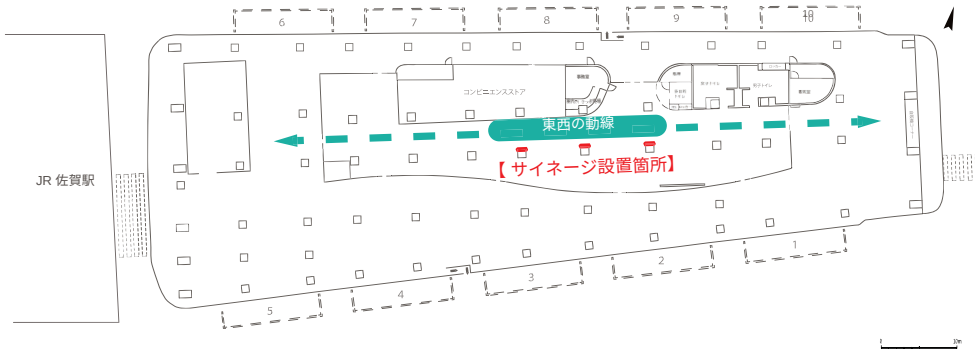

佐賀駅バスセンター3面 + 街なか3面 (連動)

サイズ：75インチ(縦型) + 55インチ(縦型)

佐賀駅バスセンターのサインージと中心市街地のサインージを一体的に使えます。利用者層の異なる場所で、幅広くPRが可能です。

概要

放映時間	7:00~23:00 (16時間)
音声	なし
ファイル	動画: MP4 静止画: JPEG
制作サイズ	H2160 × W3840 pixel
画面アスペクト比	16: 9

お問い合わせ

SAGAスマート街なかプロジェクト事務局
一般社団法人地域デザイン総合研究所 (株式会社ローカルメディアラボ内)
0952-97-9605 受付時間: 9:30 ~ 17:30(土日祝・年末年始除く)

佐賀駅バスセンター デジタルサイネージ3面

サイズ：75インチ(縦型)

JR佐賀駅に隣接した佐賀駅バスセンターの待合室に75インチ(縦型)デジタルサイネージを設置。1日の利用者数は約1万人。通勤や通学のほか、SAGAアリーナの開業に伴い、アリーナ訪問客や旅行者など多くの人々が利用しています。デジタルサイネージを通路に3面設置し、連続的に情報を配信することで、混雑時に移動しながらも映像コンテンツの内容が視認できるようになります。