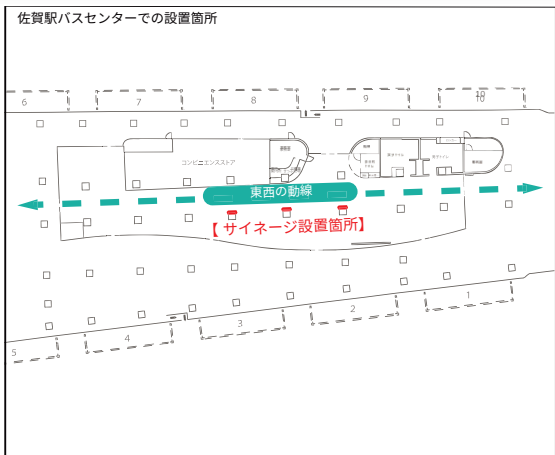

佐賀駅バスセンター3面 + 街なか3面 (連動)

サイズ：75インチ(縦型) + 55インチ(縦型)

佐賀駅バスセンターのサインージと中心市街地のサインージを一体的に使えます。利用者層の異なる場所で、幅広くPRが可能です。

概要

放映時間	7:00~23:00 (16時間)
音声	なし
ファイル	動画: MP4 静止画: JPEG
制作サイズ	H2160 × W3840 pixel
画面アスペクト比	16: 9

お問い合わせ

SAGAスマート街なかプロジェクト事務局
一般社団法人地域デザイン総合研究所 (株式会社ローカルメディアラボ内)
0952-97-9605 受付時間: 9:30 ~ 17:30(土日祝・年末年始除く)

佐賀駅バスセンター デジタルサイネージ3面

サイズ：75インチ(縦型)

JR佐賀駅に隣接した佐賀駅バスセンターの待合室に75インチ(縦型)デジタルサイネージを設置。1日の利用者数は約1万人。通勤や通学のほか、SAGAアリーナの開業に伴い、アリーナ訪問客や旅行者など多くの人々が利用しています。デジタルサイネージを通路に3面設置し、連続的に情報を配信することで、混雑時に移動しながらも映像コンテンツの内容が視認できるようになります。