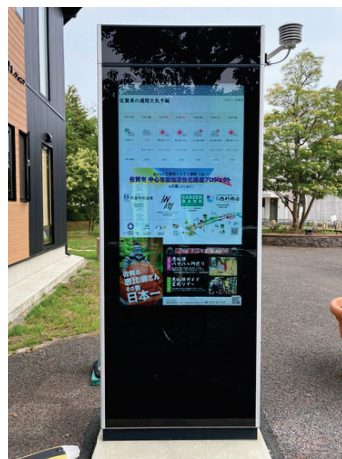

佐賀駅バスセンター3面 + 街なか3面 (連動)

サイズ：75インチ(縦型) + 55インチ(縦型)

佐賀駅バスセンターのサインージと中心市街地のサインージを一体的に使えます。利用者層の異なる場所で、幅広くPRが可能です。

概要

放映時間	7:00~23:00 (16時間)
音声	なし
ファイル	動画: MP4 静止画: JPEG
制作サイズ	H2160 × W3840 pixel
画面アスペクト比	16: 9

お問い合わせ

SAGAスマート街なかプロジェクト事務局
一般社団法人地域デザイン総合研究所 (株式会社ローカルメディアラボ内)
0952-97-9605 受付時間: 9:30 ~ 17:30(土日祝・年末年始除く)

佐賀駅バスセンター デジタルサイネージ3面

サイズ：75インチ(縦型)

JR佐賀駅に隣接した佐賀駅バスセンターの待合室に75インチ(縦型)デジタルサイネージを設置。1日の利用者数は約1万人。通勤や通学のほか、SAGAアリーナの開業に伴い、アリーナ訪問客や旅行者など多くの人々が利用しています。デジタルサイネージを通路に3面設置し、連続的に情報を配信することで、混雑時に移動しながらも映像コンテンツの内容が視認できるようになります。

通勤、通学のほか、街なかでのイベント会場となったり、買い物客で多くの人が賑わう場所に設置しています。

概要

放映時間	7：00～23：00（16時間）
音声	なし
ファイル	動画：MP4 静止画：JPEG
制作サイズ	H2160 × W3840 pixel
画面アスペクト比	16：9

素材秒数	放映回数	月額料金(税別)
15秒	160回/日	¥30,000

※1契約につき1素材となります
※短期間での掲載等は別途ご相談ください